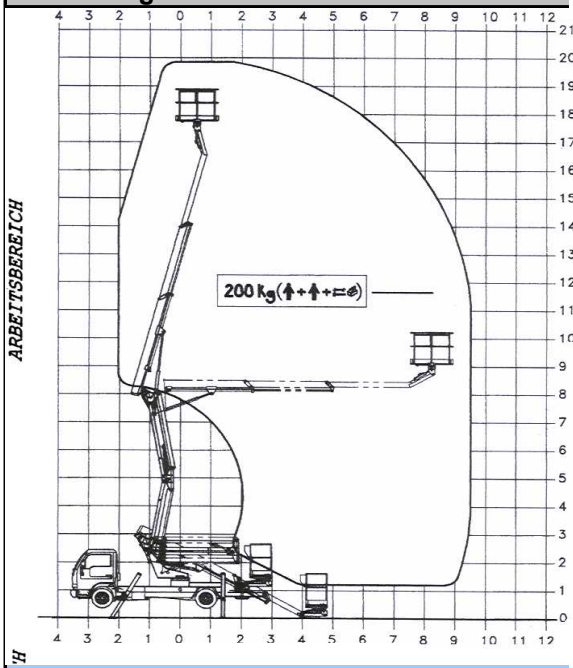

## LKW - Gelenk-Teleskopbühne bis 20 m Arbeitshöhe

Überzeugen Sie sich von den Vorteilen der Anmietung und arbeiten Sie noch effizienter !

**Sensationelle Anwendungsvielfalt erlaubt flexible Einsätze !**

### Technische Daten:

Arbeitshöhe:	bis 20,00 m
seitliche Reichweite:	bis 9,50 m
Korblast:	200 kg
Drehbereich:	360°
Gesamtgewicht:	3490 kg
Antrieb:	über LKW Nebenantrieb
Abstützbreite:	2,80 m
Fahrzeughöhe:	3,10 m
Fahrzeughöhe:	6,60 m
Abstützung vorne:	Klappstützen
Abstützung hinten:	Schrägstützen